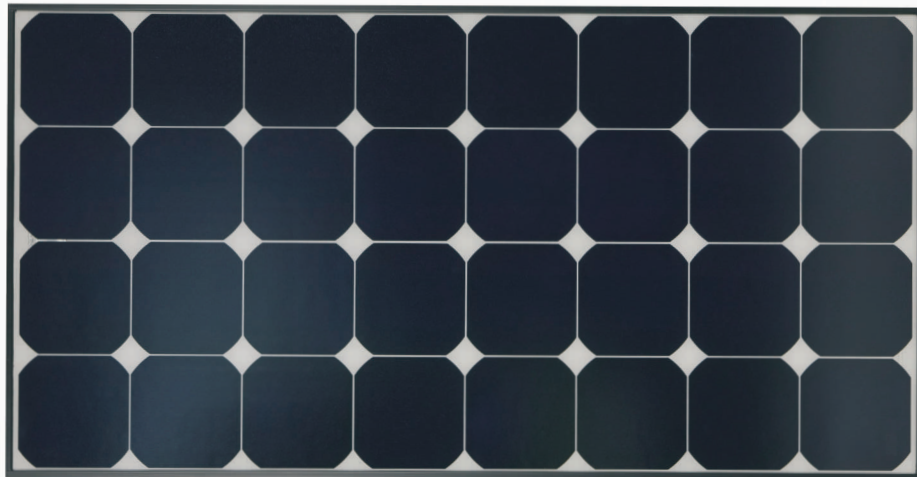

Solcellspaket för husbil

100 Watt Backline

Verkningsgrad upp till 21%
Optimal laddningseffekt vid hög temperatur.
Mycket bra effekt vid låg instrålning.

Mått 1038 x 527 x 35 mm
Vikt 12,3 kg

Effektgaranti 10 år 90% 20 år 80%